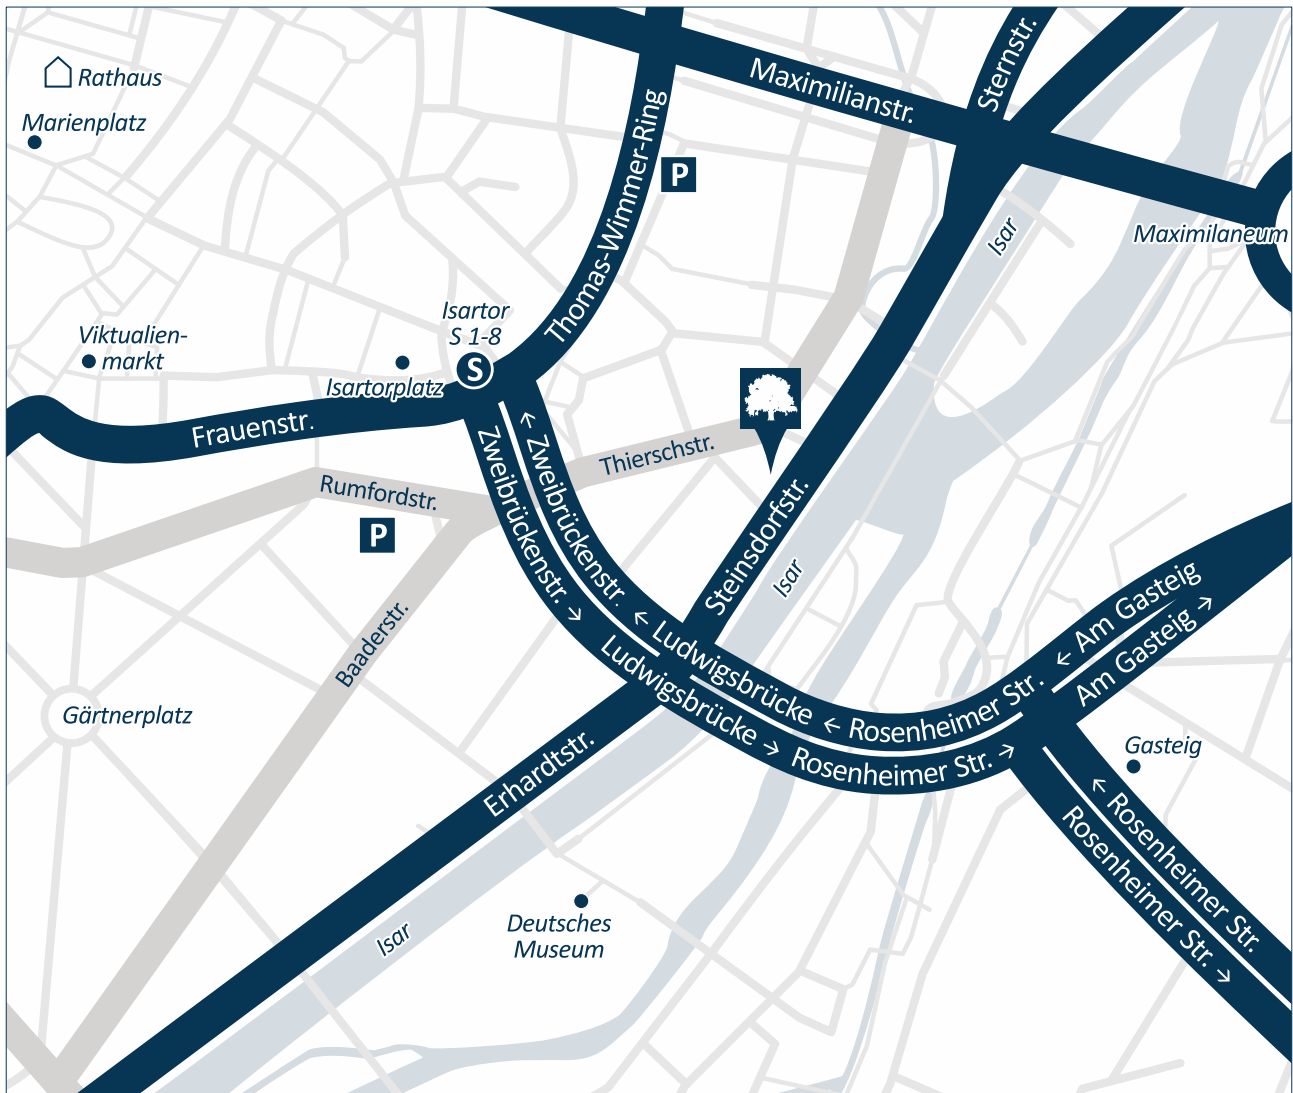

HUBER, REUSS & KOLLEGEN

Vermögensverwaltung

KONTAKTDATEN UND ANFAHRT

Huber, Reuss & Kollegen Vermögensverwaltung GmbH
Steinsdorfstr. 13 . D-80538 München . Tel: +49 89 216686-0 . Fax: +49 89 216686-66
E-Mail: info@hrkvv.de . Internet: www.hrvv.de

Sie finden uns im Herzen Münchens, im Stadtteil Lehel.

MIT DEM ZUG

München Hauptbahnhof, Anschluss an die Münchner S-Bahn.

MIT DER S-BAHN

Alle S-Bahn-Linien, Haltestelle ISARTORPLATZ, Ausgang „Gasteig / Dt. Museum“ durch die Breiter-Passage. An der Isarbrücke nach links ca. 200 m die Steinsdorfstraße entlang (Haus Nr. 13, am Eingang sehen Sie zwei weiße Säulen).

MIT DEM AUTO

Steinsdorfstraße 13, Parkplätze in unmittelbarer Nähe finden Sie im Parkhaus in der Baaderstraße 6 oder in der neuen Hofbräuhaus Tiefgarage am Thomas-Wimmer-Ring 9a.